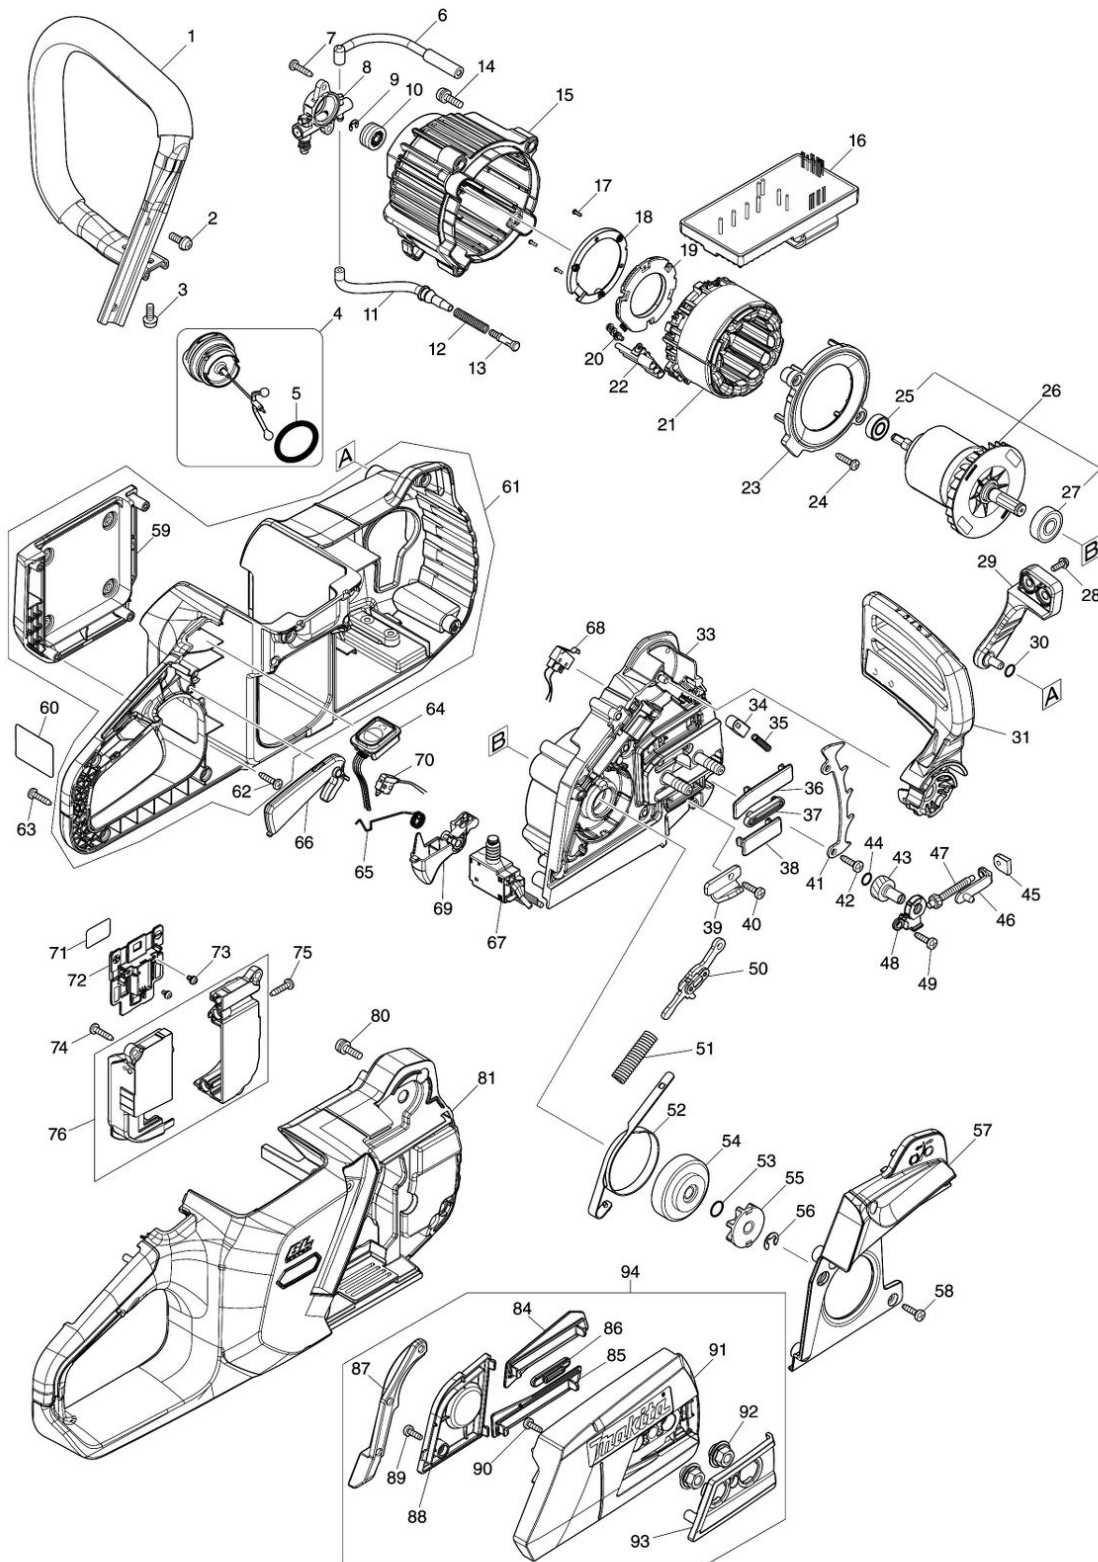

Model No. UC012G 400MM CORDLESS CHAIN SAW

Nr.	Part nr.	Name
001	327932-9	Handgreep UC010G
002	911218-7	MET.SCHROEF PH M5X14MM CK P
003	911218-7	MET.SCHROEF PH M5X14MM CK P
004	122A77-2	Tankdop UC002G
005	213080-9	O-Ring 29,5Mm A
006	422835-3	Oliebuis 3-117 UC016G/017G
007	266326-2	Tap Schroef 4X18mm P
008	142857-4	Oliepomp DUC254
009	961011-9	Stopring E-4
010	226884-0	Wormtandwiel DUC353Z
011	422836-1	Oliebuis 3-108 UC016G/017G
012	231975-4	Drukveer Dcs230T
013	452666-6	Zuigkop DUC355/EA3201S A
014	911228-4	Schroef 5X20
015	413C89-1	Motorhuis UC016G/017G
016	620H71-5	Controller UC016G/017G
017	266490-9	Parker Ck 2X6Mm DDF483 P
018	687B69-9	Stopper DHR400
019	620H75-7	Controller B UC016G/017G
020	652031-1	Schroef M3X6
021	629B00-9	Veld UC016G/017G
022	632T19-7	Draadboom UC016G/017G
023	413C90-6	Tussenplaat UC016G/017G
024	266326-2	Tap Schroef 4X18mm P
025	210016-9	Kogellager 698Zz
026	519732-3	Anker UC016G/017G
027	210059-1	Kogellager hoog T LM004 P
028	911118-1	Schroef 4X12 P
029	413C92-2	Beschermerkap UC016G/017G
030	213594-8	O-Ring 7 Ps32C
031	141J69-6	Handbeschermer UC016G/017G
031C10	8050E6-6	Label waarsch UC013G
033	136609-3	Behuizing basis UC010G/011G
033C10	263002-9	Rubber Pen 4 6413 A
034	313398-9	Handgreepkap UC016G/017G
035	234210-9	Drukveer 6 Ea3201S A
036	413D07-5	Geleider A UC016G/017G
037	422834-5	Doorvoer A UC016G/017G
038	413D08-3	Geleider B UC016G/017G
039	347924-2	Kettingvanger UC016G/017G
040	266034-5	Tapschroef Ct4X16 A
041	347925-0	Boomaanslag
042	266034-5	Tapschroef Ct4X16 A
043	227744-9	Tandwiel 18 Ps32C P
044	213594-8	O-Ring 7 Ps32C
045	452668-2	Klemschaal Ps32C P